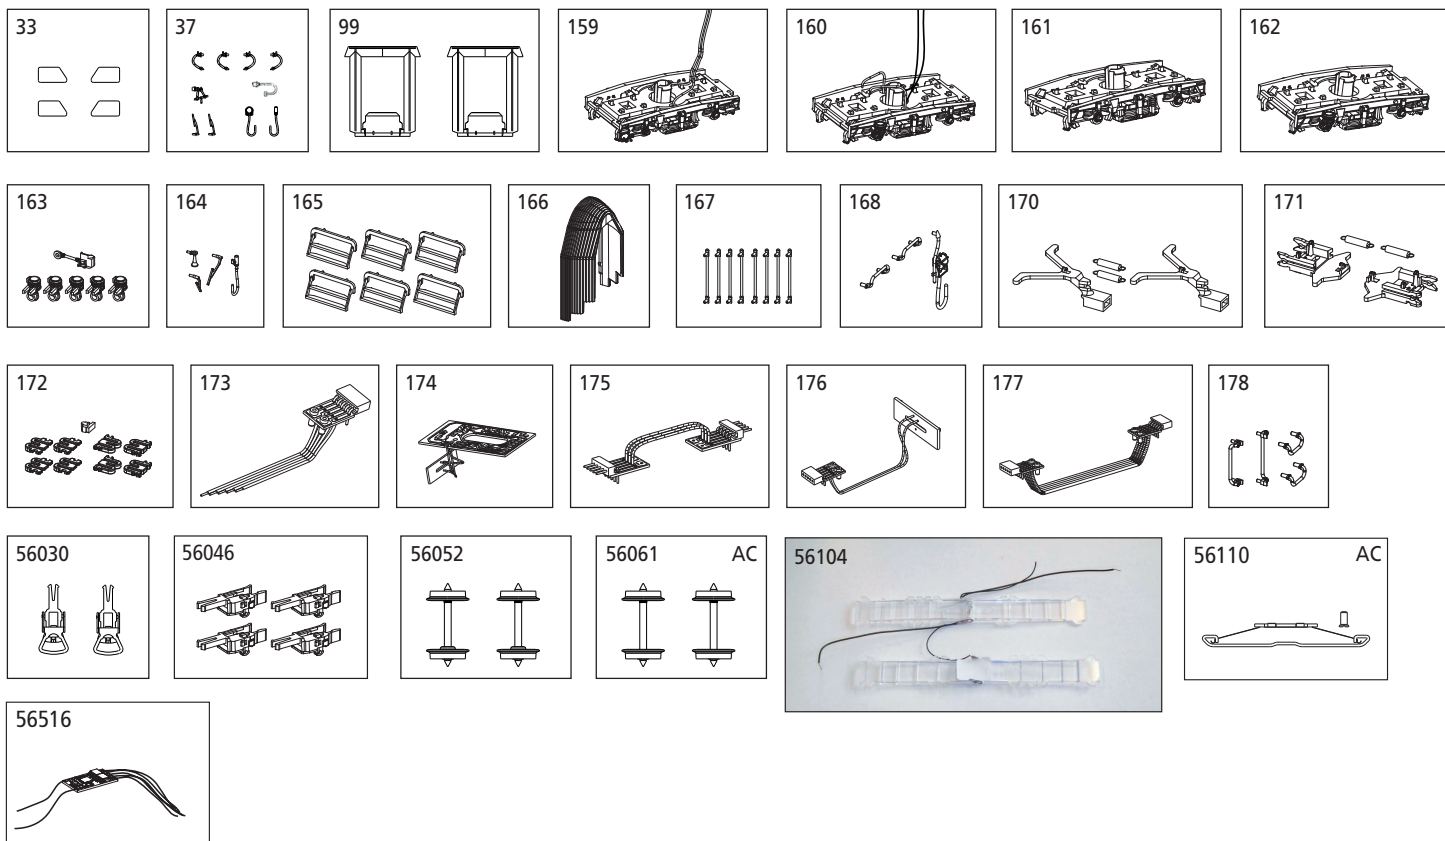

Wichtige Informationen sind in der Verpackung und in der Anleitung enthalten. Bitte bewahren Sie diese auf.

53123 Gleichstrom DC 0-12 V

Bei Ersatzteilanforderung bitte immer die vollständige Ersatzteil-Nr. angeben • Please order the wanted spare part with the complete spare part item number.